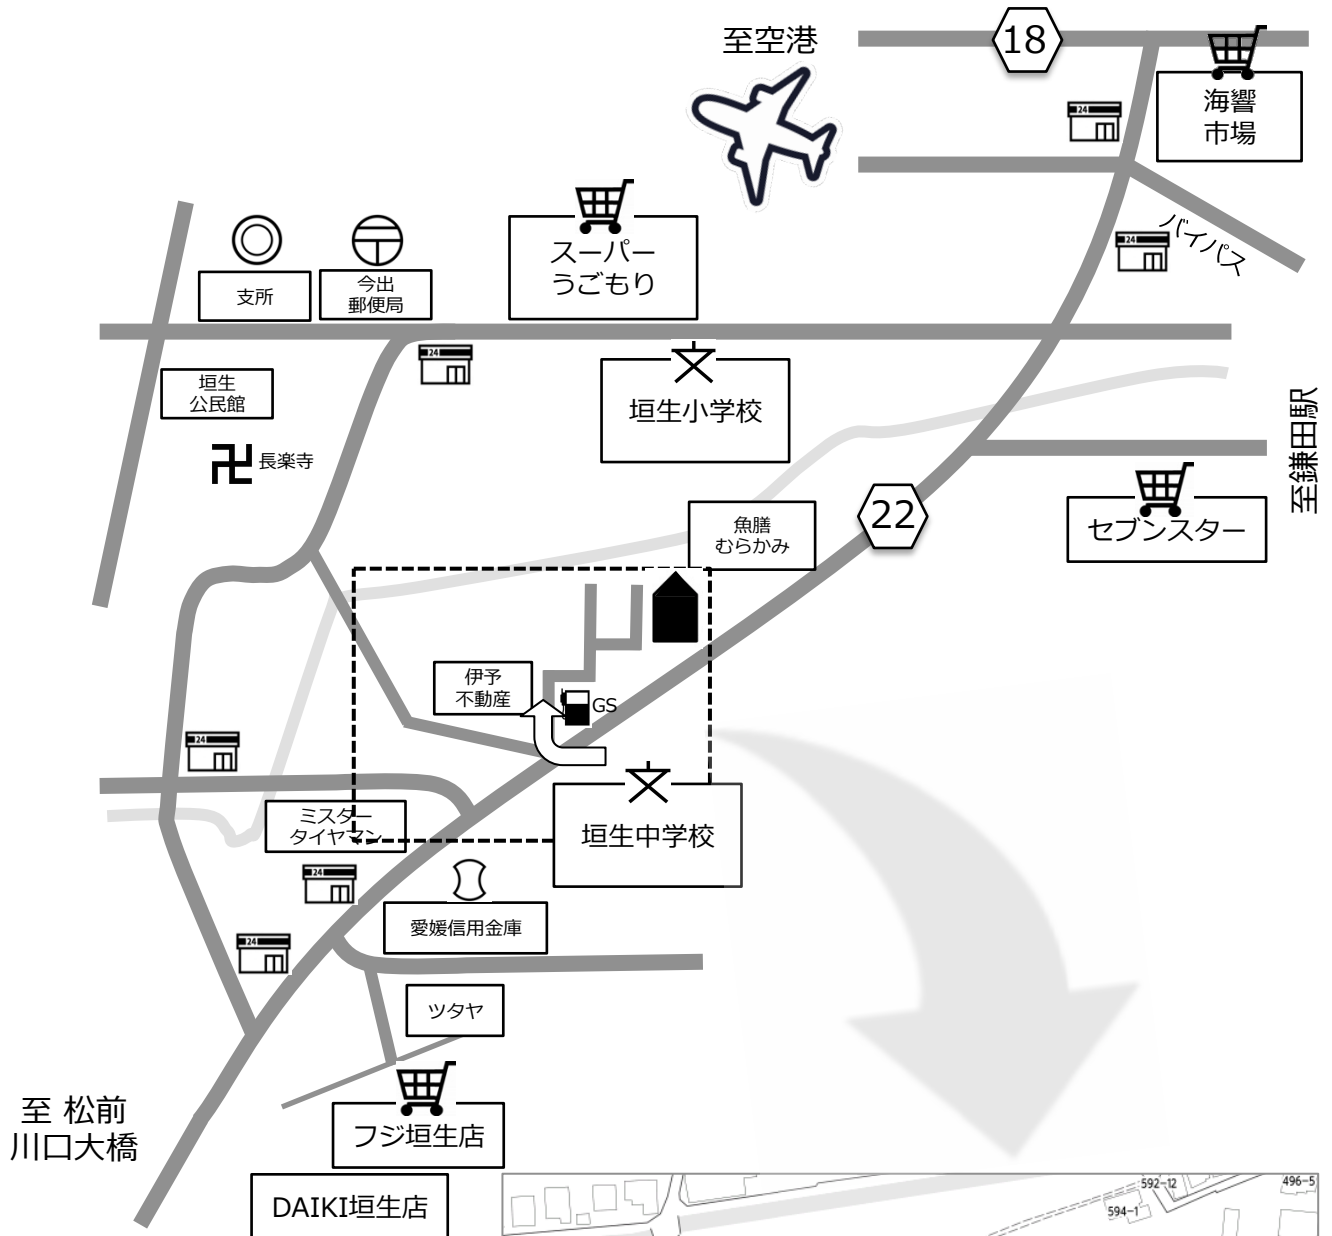

MAP

ACCESS

松山市中心部より 空港通りを松山空港方面へ
海響市場（旧ABCストア）を県道22号線を
左折（松前方面）

約2.4km 建物は県道より見えていますが、
県道からは入れませんのでガソリンスタンドで
Uターン気味に侵入してください。

ガソリンスタンドを過ぎて右折、

伊予不動産の右側の道へ侵入し

階段状につづら折れで住宅地へ侵入して下さい。